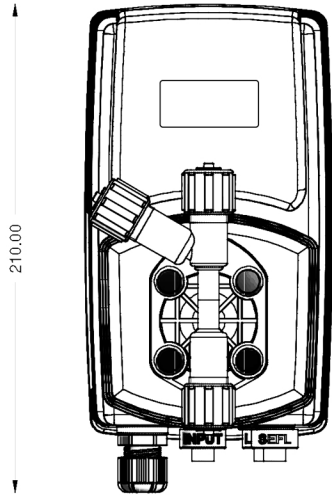

DIMENSIONALE POMPA FCE

DIMENSIONALE POMPA AMS-MF  
CORPO POMPA "N"

DIMENSIONALE POMPA K CL PLUS  
CORPO POMPA "L"

**Dettaglio 1**  
**(2:1)**

POMPA RACV

161.00

96.00

POMPA "TMSA-MF" CORPO POMPA "LA"

DIMENSIONALE VM5A MF

WDPHXX CP J/K