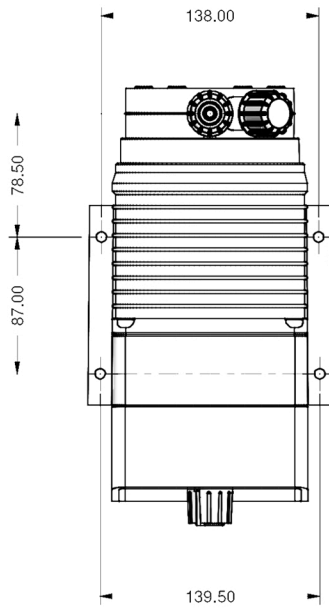

DIMENSIONALE POMPA FCE

DIMENSIONALE POMPA AMS-MF  
CORPO POMPA "N"

DIMENSIONALE POMPA K CL PLUS  
CORPO POMPA "L"

**Dettaglio 1**  
**(2:1)**

POMPA RACV

161.00

96.00

POMPA "TMSA-MF" CORPO POMPA "LA"

DIMENSIONALE VM5A MF

WDPHXX CP J/K