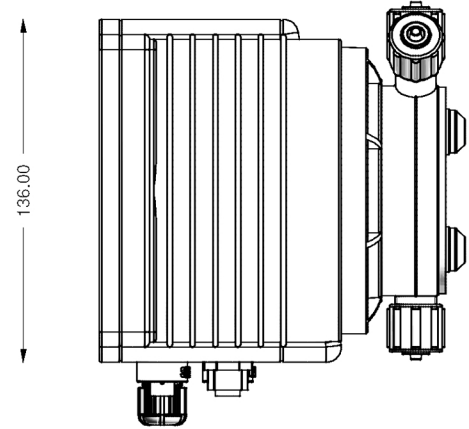

DIMENSIONALE POMPA FCE

DIMENSIONALE POMPA AMS-MF  
CORPO POMPA "N"

DIMENSIONALE POMPA K CL PLUS  
CORPO POMPA "L"

**Dettaglio 1**  
**(2:1)**

POMPA RACV

161.00

96.00

POMPA "TMSA-MF" CORPO POMPA "LA"

DIMENSIONALE VM5A MF

WDPHXX CP J/K