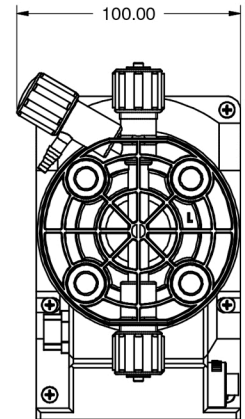

DIMENSIONALE POMPA FCE

DIMENSIONALE POMPA AMS-MF  
CORPO POMPA "N"

DIMENSIONALE POMPA K CL PLUS  
CORPO POMPA "L"

**Dettaglio 1**  
**(2:1)**

POMPA RACV

161.00

96.00

POMPA "TMSA-MF" CORPO POMPA "LA"

DIMENSIONALE VM5A MF

WDPHXX CP J/K