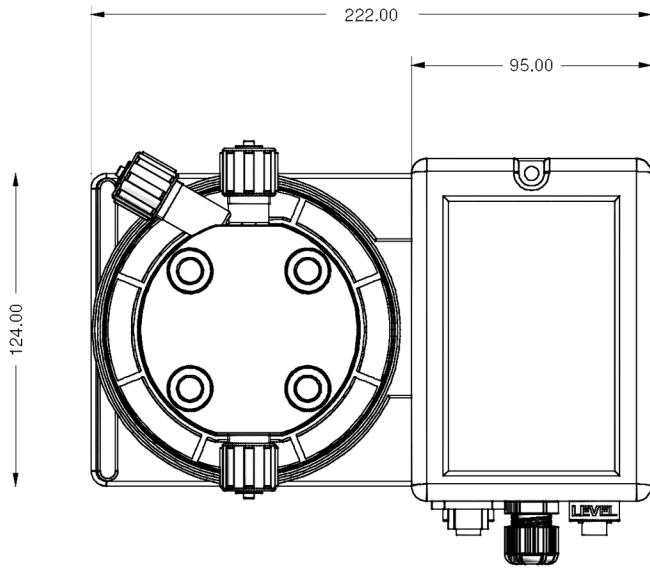

DIMENSIONALE POMPA FCE

DIMENSIONALE POMPA AMS-MF  
CORPO POMPA "N"

DIMENSIONALE POMPA K CL PLUS  
CORPO POMPA "L"

**Dettaglio 1**  
**(2:1)**

POMPA RACV

161.00

96.00

POMPA "TMSA-MF" CORPO POMPA "LA"

DIMENSIONALE VM5A MF

WDPHXX CP J/K