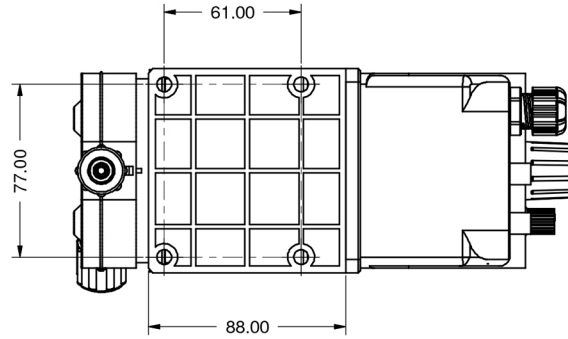

DIMENSIONALE POMPA FCE

DIMENSIONALE POMPA AMS-MF  
CORPO POMPA "N"

DIMENSIONALE POMPA K CL PLUS  
CORPO POMPA "L"

**Dettaglio 1**  
**(2:1)**

POMPA RACV

161.00

96.00

POMPA "TMSA-MF" CORPO POMPA "LA"

DIMENSIONALE VM5A MF

WDPHXX CP J/K