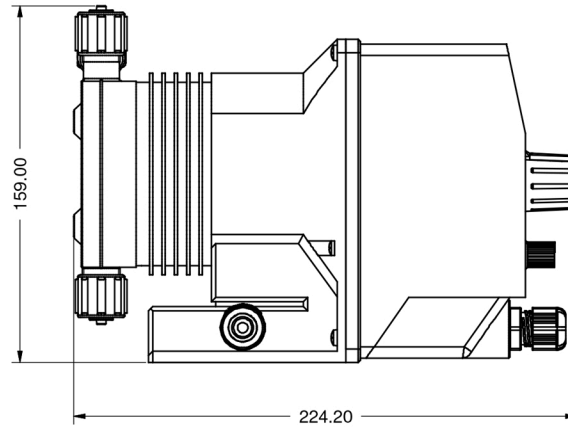

DIMENSIONALE POMPA FCE

DIMENSIONALE POMPA AMS-MF  
CORPO POMPA "N"

DIMENSIONALE POMPA K CL PLUS  
CORPO POMPA "L"

**Dettaglio 1**  
**(2:1)**

POMPA RACV

161.00

96.00

POMPA "TMSA-MF" CORPO POMPA "LA"

DIMENSIONALE VM5A MF

WDPHXX CP J/K