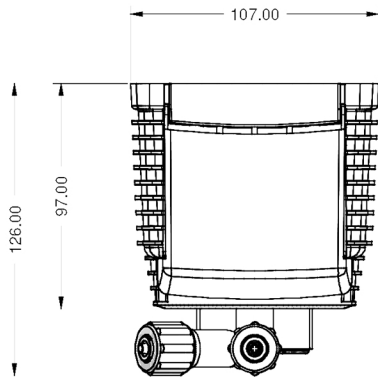

DIMENSIONALE POMPA FCE

DIMENSIONALE POMPA AMS-MF  
CORPO POMPA "N"

DIMENSIONALE POMPA K CL PLUS  
CORPO POMPA "L"

**Dettaglio 1**  
**(2:1)**

POMPA RACV

161.00

96.00

POMPA "TMSA-MF" CORPO POMPA "LA"

DIMENSIONALE VM5A MF

WDPHXX CP J/K