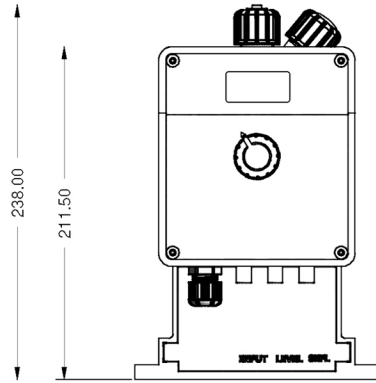

DIMENSIONALE POMPA FCE

DIMENSIONALE POMPA AMS-MF  
CORPO POMPA "N"

DIMENSIONALE POMPA K CL PLUS  
CORPO POMPA "L"

**Dettaglio 1**  
**(2:1)**

POMPA RACV

161.00

96.00

POMPA "TMSA-MF" CORPO POMPA "LA"

DIMENSIONALE VM5A MF

WDPHXX CP J/K