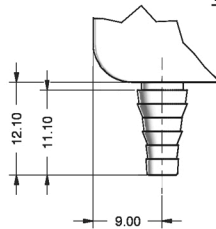

DIMENSIONALE POMPA FCE

DIMENSIONALE POMPA AMS-MF  
CORPO POMPA "N"

DIMENSIONALE POMPA K CL PLUS  
CORPO POMPA "L"

**Dettaglio 1**  
**(2:1)**

POMPA RACV

161.00

96.00

POMPA "TMSA-MF" CORPO POMPA "LA"

DIMENSIONALE VM5A MF

WDPHXX CP J/K