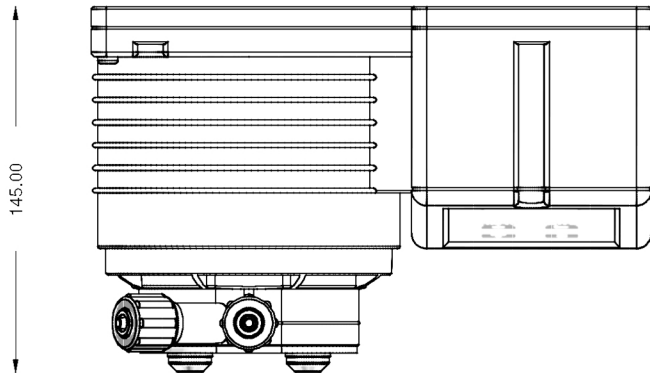

DIMENSIONALE POMPA FCE

DIMENSIONALE POMPA AMS-MF  
CORPO POMPA "N"

DIMENSIONALE POMPA K CL PLUS  
CORPO POMPA "L"

**Dettaglio 1**  
**(2:1)**

POMPA RACV

161.00

96.00

POMPA "TMSA-MF" CORPO POMPA "LA"

DIMENSIONALE VM5A MF

WDPHXX CP J/K