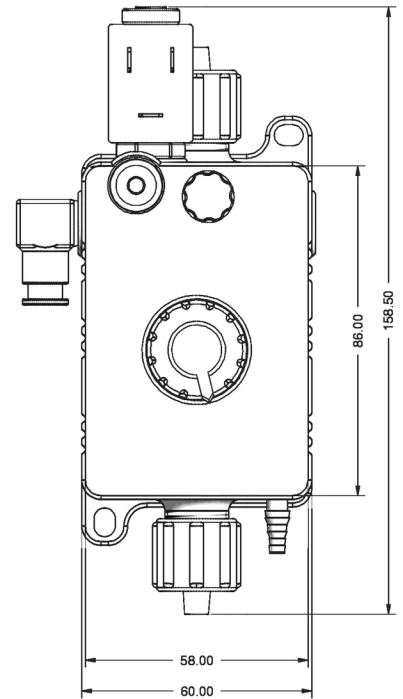

DIMENSIONALE POMPA FCE

DIMENSIONALE POMPA AMS-MF  
CORPO POMPA "N"

DIMENSIONALE POMPA K CL PLUS  
CORPO POMPA "L"

**Dettaglio 1**  
**(2:1)**

POMPA RACV

161.00

96.00

POMPA "TMSA-MF" CORPO POMPA "LA"

DIMENSIONALE VM5A MF

WDPHXX CP J/K