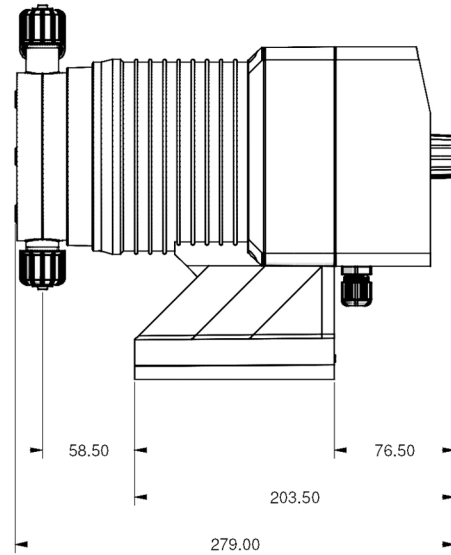

DIMENSIONALE POMPA FCE

DIMENSIONALE POMPA AMS-MF  
CORPO POMPA "N"

DIMENSIONALE POMPA K CL PLUS  
CORPO POMPA "L"

**Dettaglio 1**  
**(2:1)**

POMPA RACV

161.00

96.00

POMPA "TMSA-MF" CORPO POMPA "LA"

DIMENSIONALE VM5A MF

WDPHXX CP J/K