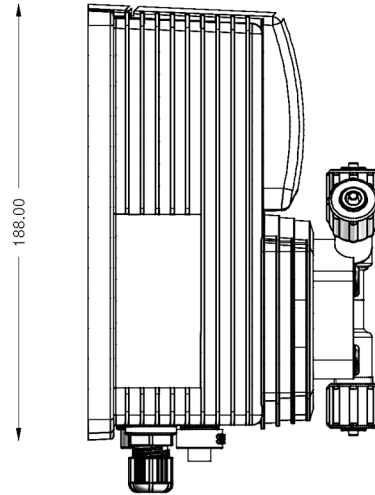

DIMENSIONALE POMPA FCE

DIMENSIONALE POMPA AMS-MF  
CORPO POMPA "N"

DIMENSIONALE POMPA K CL PLUS  
CORPO POMPA "L"

**Dettaglio 1**  
**(2:1)**

POMPA RACV

161.00

96.00

POMPA "TMSA-MF" CORPO POMPA "LA"

DIMENSIONALE VM5A MF

WDPHXX CP J/K