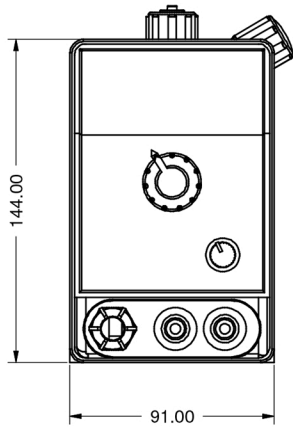

DIMENSIONALE POMPA FCE

DIMENSIONALE POMPA AMS-MF  
CORPO POMPA "N"

DIMENSIONALE POMPA K CL PLUS  
CORPO POMPA "L"

**Dettaglio 1**  
**(2:1)**

POMPA RACV

161.00

96.00

POMPA "TMSA-MF" CORPO POMPA "LA"

DIMENSIONALE VM5A MF

WDPHXX CP J/K