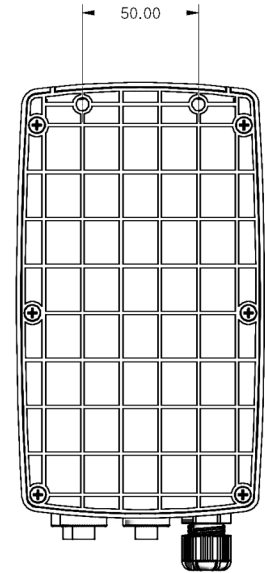

DIMENSIONALE POMPA FCE

DIMENSIONALE POMPA AMS-MF  
CORPO POMPA "N"

DIMENSIONALE POMPA K CL PLUS  
CORPO POMPA "L"

**Dettaglio 1**  
**(2:1)**

POMPA RACV

161.00

96.00

POMPA "TMSA-MF" CORPO POMPA "LA"

DIMENSIONALE VM5A MF

WDPHXX CP J/K