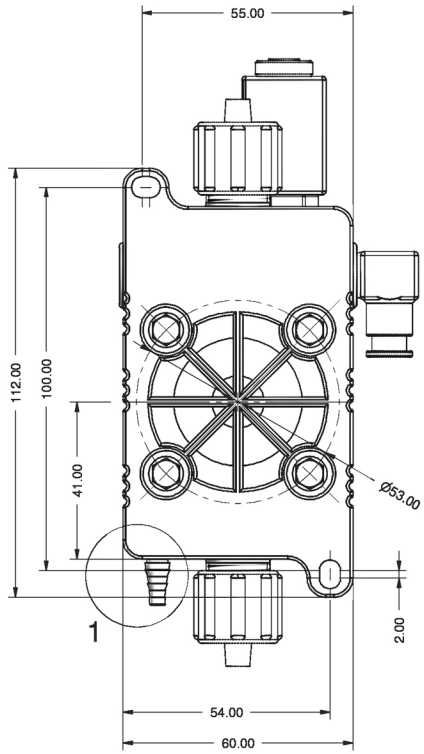

DIMENSIONALE POMPA FCE

DIMENSIONALE POMPA AMS-MF  
CORPO POMPA "N"

DIMENSIONALE POMPA K CL PLUS  
CORPO POMPA "L"

**Dettaglio 1**  
**(2:1)**

POMPA RACV

161.00

96.00

POMPA "TMSA-MF" CORPO POMPA "LA"

DIMENSIONALE VM5A MF

WDPHXX CP J/K