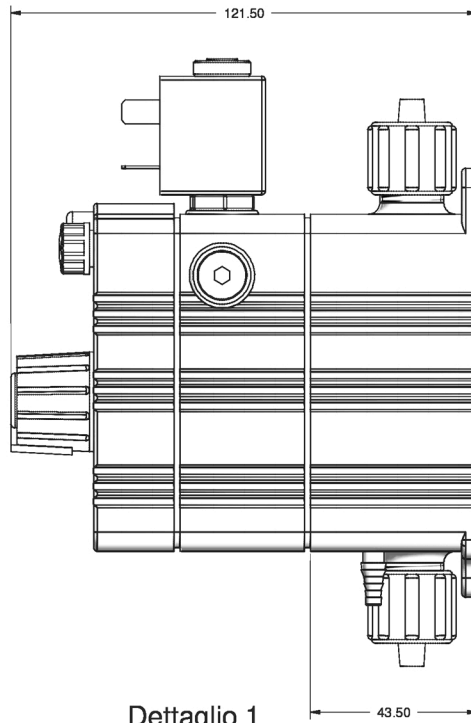

DIMENSIONALE POMPA FCE

DIMENSIONALE POMPA AMS-MF  
CORPO POMPA "N"

DIMENSIONALE POMPA K CL PLUS  
CORPO POMPA "L"

**Dettaglio 1**  
**(2:1)**

POMPA RACV

161.00

96.00

POMPA "TMSA-MF" CORPO POMPA "LA"

DIMENSIONALE VM5A MF

WDPHXX CP J/K