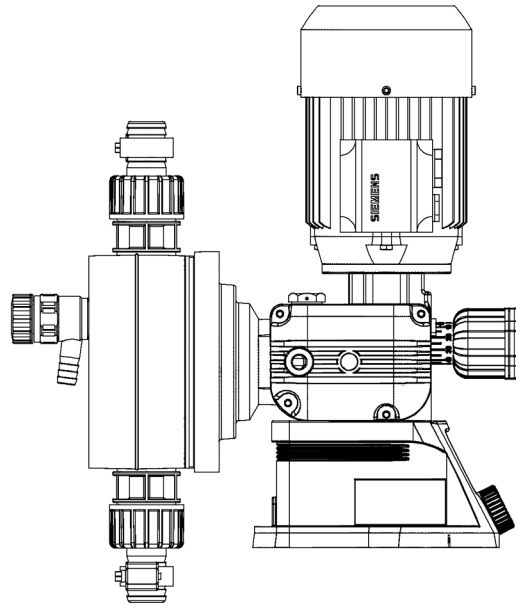

445.00

180.00

121.00 200.00

415.00

198.00

PRIUS D MF CORPO POMPA "UMS"

PRIUS D CORPO POMPA "UMS"  
MOTORE 0,37kW

POMPA PRIUS P CON CORPO POMPA  
D.50 PP