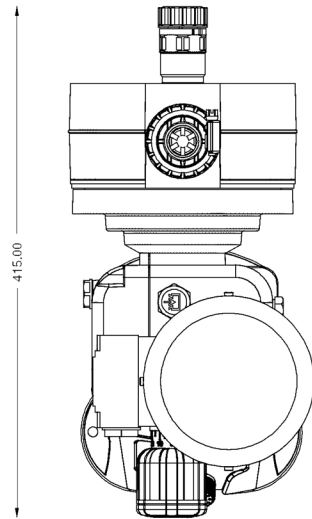

445.00

180.00

121.00 200.00

415.00

198.00

PRIUS D MF CORPO POMPA "UMS"

PRIUS D CORPO POMPA "UMS"  
MOTORE 0,37kW

POMPA PRIUS P CON CORPO POMPA  
D.50 PP