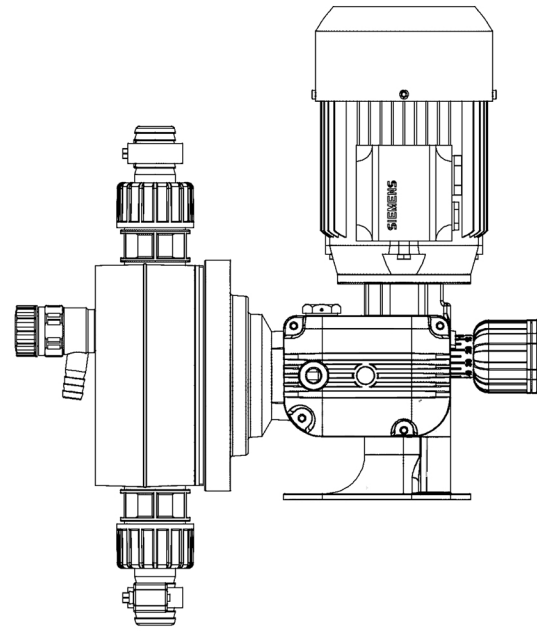

445.00

180.00

121.00 200.00

415.00

198.00

PRIUS D MF CORPO POMPA "UMS"

PRIUS D CORPO POMPA "UMS"  
MOTORE 0,37kW

POMPA PRIUS P CON CORPO POMPA  
D.50 PP