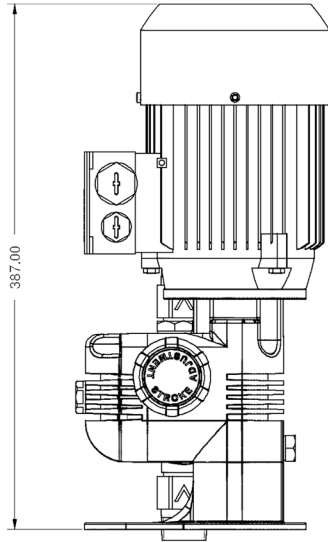

445.00

180.00

121.00 200.00

415.00

198.00

PRIUS D MF CORPO POMPA "UMS"

PRIUS D CORPO POMPA "UMS"  
MOTORE 0,37kW

POMPA PRIUS P CON CORPO POMPA  
D.50 PP