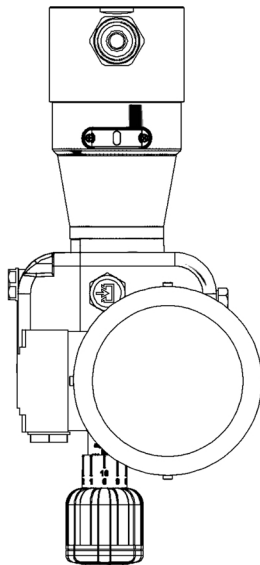

445.00

180.00

121.00 200.00

415.00

198.00

PRIUS D MF CORPO POMPA "UMS"

PRIUS D CORPO POMPA "UMS"  
MOTORE 0,37kW

POMPA PRIUS P CON CORPO POMPA  
D.50 PP