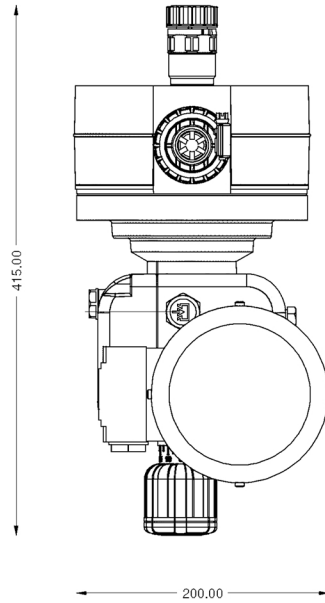

445.00

180.00

121.00 200.00

415.00

198.00

PRIUS D MF CORPO POMPA "UMS"

PRIUS D CORPO POMPA "UMS"  
MOTORE 0,37kW

POMPA PRIUS P CON CORPO POMPA  
D.50 PP