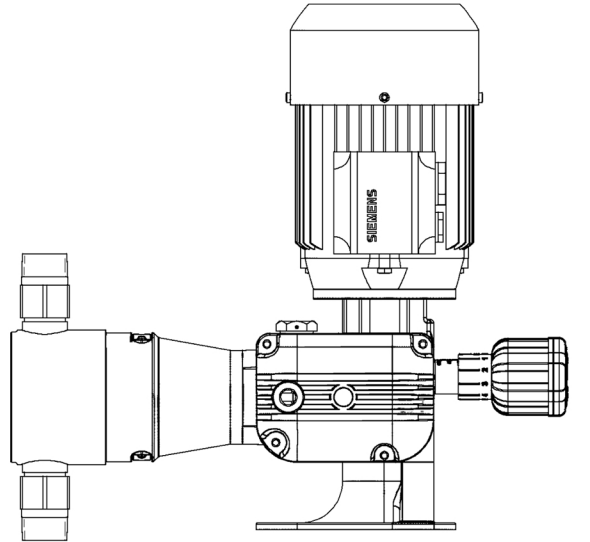

445.00

180.00

121.00 200.00

415.00

198.00

PRIUS D MF CORPO POMPA "UMS"

PRIUS D CORPO POMPA "UMS"  
MOTORE 0,37kW

POMPA PRIUS P CON CORPO POMPA  
D.50 PP