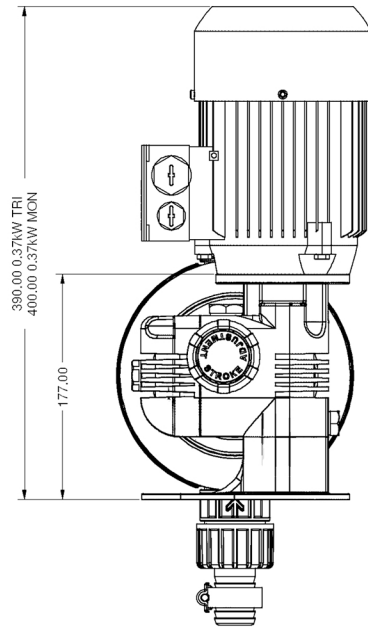

445.00

180.00

121.00 200.00

415.00

198.00

PRIUS D MF CORPO POMPA "UMS"

PRIUS D CORPO POMPA "UMS"  
MOTORE 0,37kW

POMPA PRIUS P CON CORPO POMPA  
D.50 PP